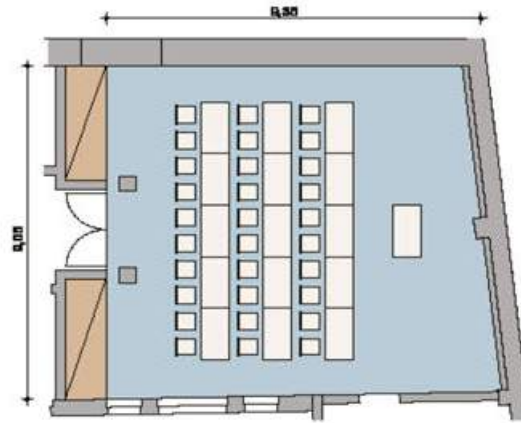

## Unser Tagungsraum I (90 m<sup>2</sup>)

Konferenzraum I U-Form 28 Personen 90 m<sup>2</sup>

Konferenzraum I Parlament 40 Personen 90 m<sup>2</sup>

Konferenzraum I Theaterbestuhlung 50 Personen 90 m<sup>2</sup>

Konferenzraum I Bankett 40 Personen 90 m<sup>2</sup>

### Bestuhlungsmöglichkeiten

U-Form	bis 28 Personen
Parlamentarisch	bis 40 Personen
Blockform	bis 35 Personen
Theaterbestuhlung	bis 50 Personen
Bankett	bis 40 Personen
Fischgrät	bis 30 Personen