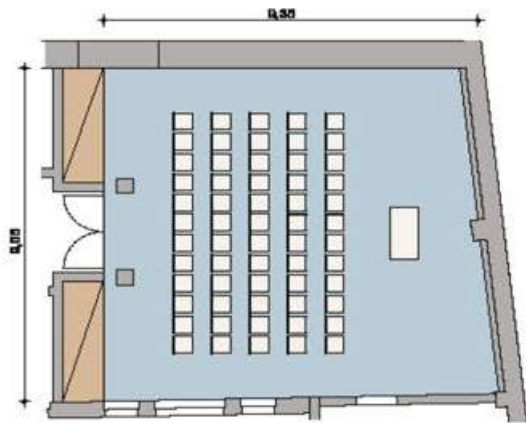

## Unser Tagungsraum I (90 m<sup>2</sup>)

Konferenzraum I U-Form 28 Personen 90 m<sup>2</sup>

Konferenzraum I Parlament 40 Personen 90 m<sup>2</sup>

Konferenzraum I Theaterbestuhlung 50 Personen 90 m<sup>2</sup>

Konferenzraum I Bankett 40 Personen 90 m<sup>2</sup>

### Bestuhlungsmöglichkeiten

U-Form	bis 28 Personen
Parlamentarisch	bis 40 Personen
Blockform	bis 35 Personen
Theaterbestuhlung	bis 50 Personen
Bankett	bis 40 Personen
Fischgrät	bis 30 Personen