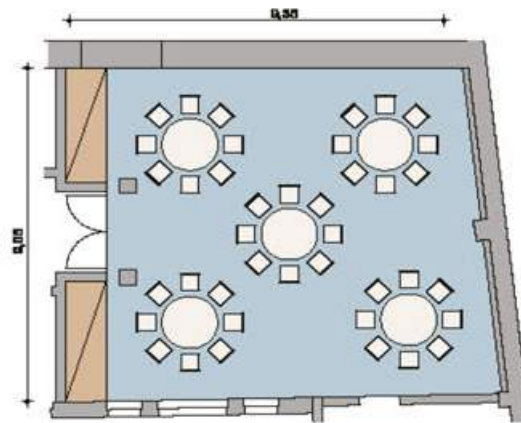

## Unser Tagungsraum I (90 m<sup>2</sup>)

Konferenzraum I U-Form 28 Personen 90 m<sup>2</sup>

Konferenzraum I Parlament 40 Personen 90 m<sup>2</sup>

Konferenzraum I Theaterbestuhlung 50 Personen 90 m<sup>2</sup>

Konferenzraum I Bankett 40 Personen 90 m<sup>2</sup>

### Bestuhlungsmöglichkeiten

U-Form	bis 28 Personen
Parlamentarisch	bis 40 Personen
Blockform	bis 35 Personen
Theaterbestuhlung	bis 50 Personen
Bankett	bis 40 Personen
Fischgrät	bis 30 Personen