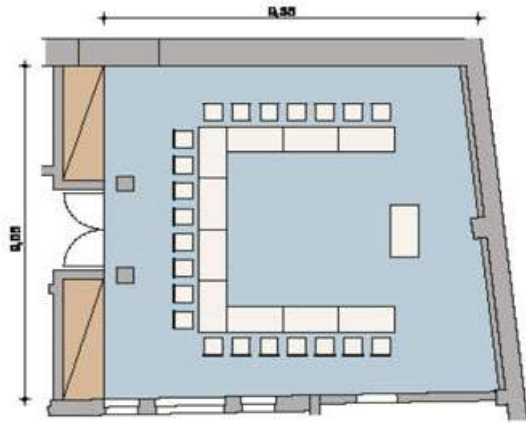

## Unser Tagungsraum I (90 m<sup>2</sup>)

Konferenzraum I U-Form 28 Personen 90 m<sup>2</sup>

Konferenzraum I Parlament 40 Personen 90 m<sup>2</sup>

Konferenzraum I Theaterbestuhlung 50 Personen 90 m<sup>2</sup>

Konferenzraum I Bankett 40 Personen 90 m<sup>2</sup>

### Bestuhlungsmöglichkeiten

U-Form	bis 28 Personen
Parlamentarisch	bis 40 Personen
Blockform	bis 35 Personen
Theaterbestuhlung	bis 50 Personen
Bankett	bis 40 Personen
Fischgrät	bis 30 Personen