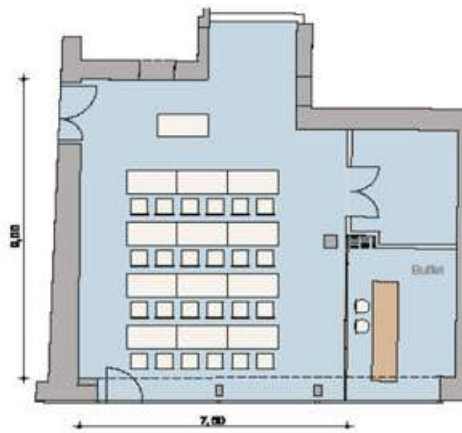

Unser Tagungsraum II (68 m²)

Konferenzraum II U-Form 20 Personen 68 m²

Konferenzraum II Parlament 35 Personen 68 m²

Konferenzraum II Theaterbestuhlung 40 Personen 68 m²

Konferenzraum II Bankett 32 Personen 68 m²

Bestuhlungsmöglichkeiten

U-Form	bis 20 Personen
Parlamentarisch	bis 35 Personen
Blockform	bis 28 Personen
Theaterbestuhlung	bis 40 Personen
Bankett	bis 32 Personen
Fischgrät	bis 25 Personen

Ausstattung

Klimaanlage, direkter Zugang zum Innenhof, W-Lan, verschiedene Beleuchtungsvarianten