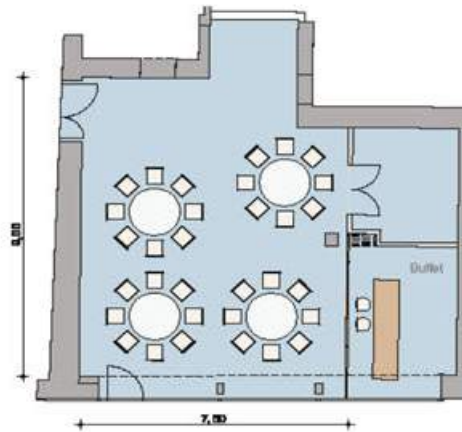

Unser Tagungsraum II (68 m²)

Konferenzraum II U-Form 20 Personen 68 m²

Konferenzraum II Parlament 35 Personen 68 m²

Konferenzraum II Theaterbestuhlung 40 Personen 68 m²

Konferenzraum II Bankett 32 Personen 68 m²

Bestuhlungsmöglichkeiten

U-Form	bis 20 Personen
Parlamentarisch	bis 35 Personen
Blockform	bis 28 Personen
Theaterbestuhlung	bis 40 Personen
Bankett	bis 32 Personen
Fischgrät	bis 25 Personen

Ausstattung

Klimaanlage, direkter Zugang zum Innenhof, W-Lan, verschiedene Beleuchtungsvarianten