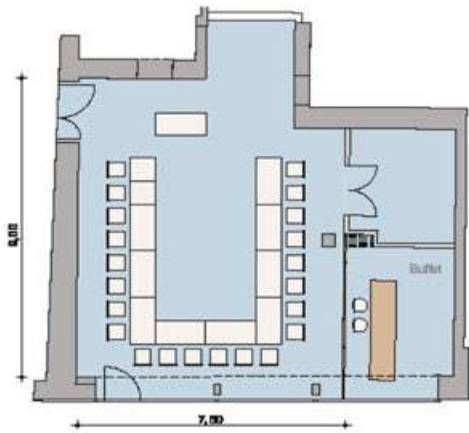

Unser Tagungsraum II (68 m²)

Konferenzraum II U-Form 20 Personen 68 m²

Konferenzraum II Parlament 35 Personen 68 m²

Konferenzraum II Theaterbestuhlung 40 Personen 68 m²

Konferenzraum II Bankett 32 Personen 68 m²

Bestuhlungsmöglichkeiten

U-Form	bis 20 Personen
Parlamentarisch	bis 35 Personen
Blockform	bis 28 Personen
Theaterbestuhlung	bis 40 Personen
Bankett	bis 32 Personen
Fischgrät	bis 25 Personen

Ausstattung

Klimaanlage, direkter Zugang zum Innenhof, W-Lan, verschiedene Beleuchtungsvarianten