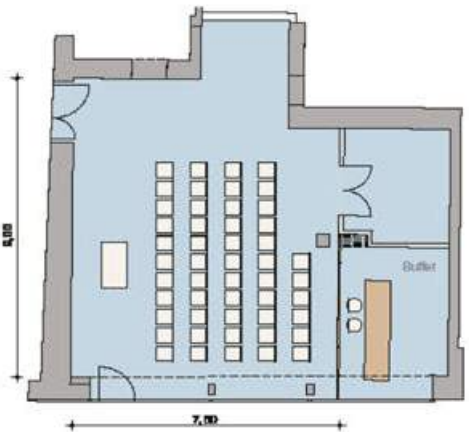

Unser Tagungsraum II (68 m²)

Konferenzraum II U-Form 20 Personen 68 m²

Konferenzraum II Parlament 35 Personen 68 m²

Konferenzraum II Theaterbestuhlung 40 Personen 68 m²

Konferenzraum II Bankett 32 Personen 68 m²

Bestuhlungsmöglichkeiten

U-Form	bis 20 Personen
Parlamentarisch	bis 35 Personen
Blockform	bis 28 Personen
Theaterbestuhlung	bis 40 Personen
Bankett	bis 32 Personen
Fischgrät	bis 25 Personen

Ausstattung

Klimaanlage, direkter Zugang zum Innenhof, W-Lan, verschiedene Beleuchtungsvarianten